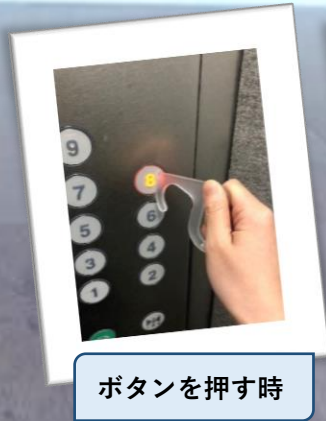

感染・ウイルス対策の便利グッズ

実用新案申請中

【のんたっち君】

吊革を持つ時

コンビニのドアを開ける時

ボタンを押す時

引き戸を開ける時

- ▷ 軽量コンパクト
- ▷ 破損しにくい
- ▷ 日本製で安心
- ▷ 一品一品 手作業仕上げ