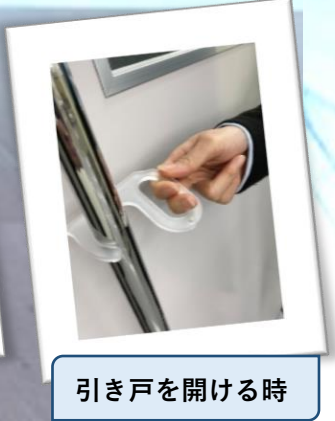

感染・ウイルス対策の便利グッズ

実用新案申請中

【のんたっち君】

吊革を持つ時

コンビニのドアを開ける時

ボタンを押す時

引き戸を開ける時

- ▷ 軽量コンパクト
- ▷ 破損しにくい
- ▷ 日本製で安心
- ▷ 一品一品 手作業仕上げ