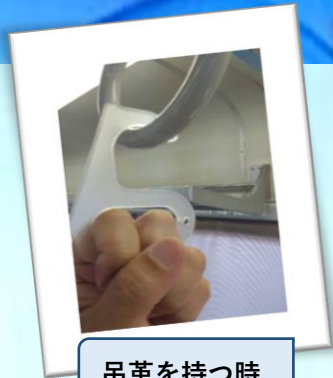

感染・ウイルス対策の便利グッズ

実用新案申請中

【のんたっち君】

吊革を持つ時

コンビニのドアを開ける時

ボタンを押す時

引き戸を開ける時

- ▷ 軽量コンパクト
- ▷ 破損しにくい
- ▷ 日本製で安心
- ▷ 一品一品 手作業仕上げ